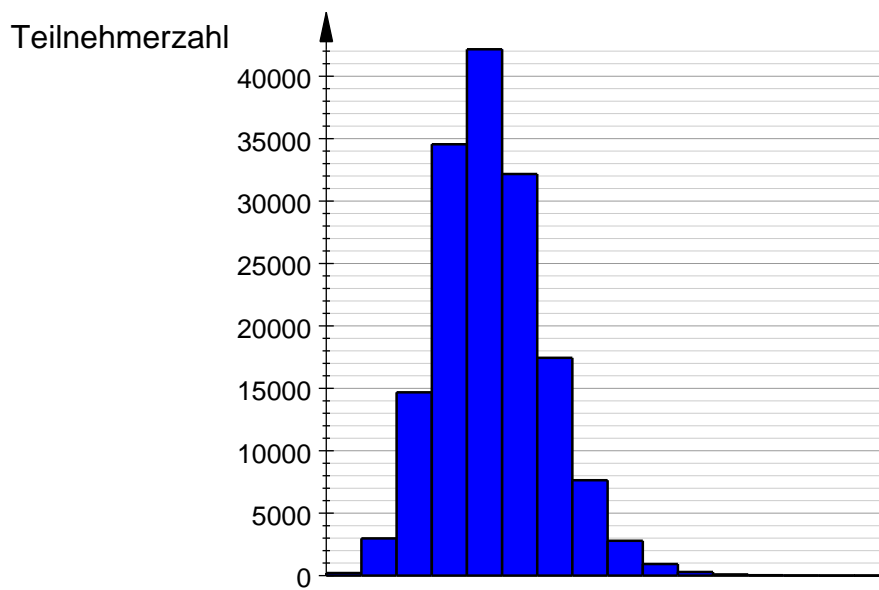

6d	Duvendack	Nora	70,00
6d	Koch	Sabrina	63,75
6d	Ernst	Vanessa Sophie	57,50
6d	Michaut	Vanessa	55,00
6d	Holst	Alexander	48,75
6d	Henselin	Wilhelm	48,75
6d	Engelmann	Oliver	45,50
6d	Zabel	Martina	35,00
6d	Walm	Laura	20,00

Bundesweite Ergebnisverteilung Stufe 6 (0-10, 10-20, 20-30, ..., 150)