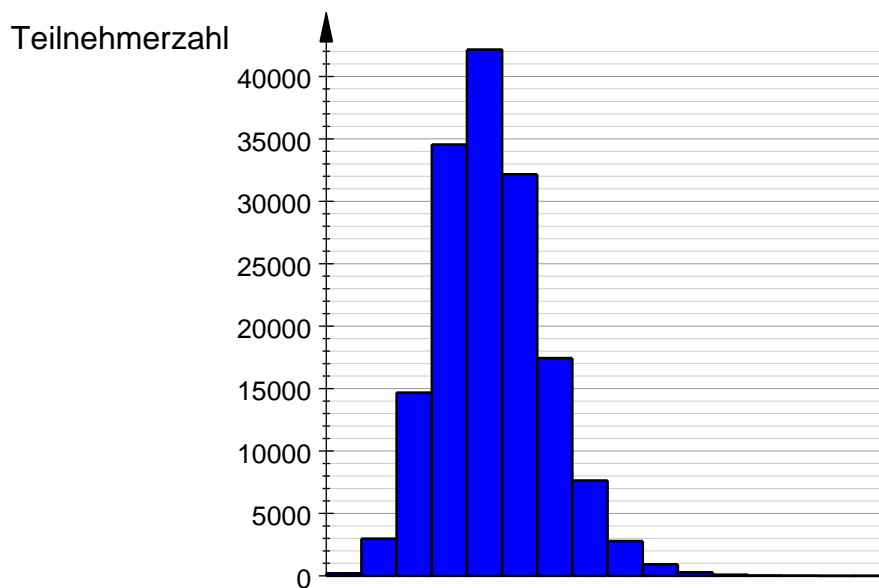

5d	Freuer	Florian	63,75
5d	Göhner	Steve	61,00
5d	Haiker	Lisa	57,50
5d	Losch	Lea Katrin	56,00
5d	Hirsch	Marco	47,50
5d	Wohmann	Stephanie	44,00
5d	Thomsen	Nils	43,75
5d	Zorn	Carolin	42,50
5d	Förster	Nico	35,00
5d	Pilger	Alexandra	33,75
5d	Wildhagen	Lea Katrin	30,50
5d	Voß	Vanessa	30,00
5d	Knoche	Robert	26,00
5d	Zabel	Daniel	25,75
5d	Uhlenberg	Annika	12,50

Bundesweite Ergebnisverteilung Stufe 5 (0-10, 10-20, 20-30, ..., 150)